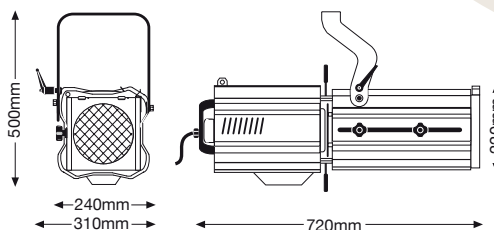

COMPATIBLE LAMPS

CP72 GY16 2000W 230V/240V 3200K 480 hrs

LDR recommends Philips lamps

ACCESSORIES

- 20100106 colour frame, black
- 20100706 iris diaphragm
- 20100806 gobo holder, A/B size
- 20100900 hook clamp
- 20101300 safety bond
- 20106019 colour scroller Xpress 19
- 20600006 plate 185x185mm for Xpress 19

PRODUCT SPECS

optical system
double condenser+zoom

reflector
68mm dia. glass

microswitch
double-pole

colour frame
185x185mm

throw
6-23m

beam angle
18°-36°

weight
14 kg

For closer projection in larger venues, this wide-angle 18° - 36° 2000W spotlight incorporates a zoom focus double condenser optical system, rotating gate, a cranked fork and a double microswitch interlock for safe lamp replacement. A colour frame, safety guard, 4 beam shutters and 2m mains cable are also included.

Sagomatore da 2000W ad angolo largo per l'impiego in grandi installazioni che richiedano un'eccezionale qualità ottica. Oltre che di un doppio condensatore ottico dispone di alloggiamento ghigliottine girevole, blocco forcella a leva e doppio microinterruttore. Fornito di serie completo di telaio portagelatina, rete di protezione, 4 ghigliottine sagomatici e 2m cavo di alimentazione.