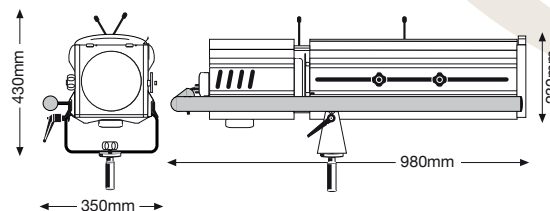

ACCESSORIES

20100106	colour frame
20100707	iris diaphragm
20100708	black-out iris diaphragm
20100807	gobo-holder, A/B size
20105106	5-col. colour changer, black
20105106B	5-col. colour changer, white
20102200	29mm dia spigot
20102401	black followspot tripod
20102402	chrome followspot tripod
20102900	stirrup-kit for suspension
20107180	flight-case with braking wheels, colour changer on
20107070	kit one-hand control iris+dowser

PRODUCT SPECS

lens type	double condenser+zoom
reflector	68mm dia. glass
microswitch	no
ballast	built-in-electronic
colour frame	185x185mm
throw	10-20m
beam angle	8°-22°
voltage	90/265V
weight	19,8 kg / 62,8 kg kit

Canto 250HR is based on the ST250HR ceramic lamp from Philips, which provides 3200°K and a CRI>90 with only a quarter of the power consumption compared with a 1KW halogen lamp. The fan-free cooling system makes it ideal for TV studios and theatre applications. Lamp, iris, mechanical dimmer, spigot, colour frame and 2m mains cable are included as standard, and a 5-colour colour changer is available as an optional extra.

Canto 250HR è un seguipersona innovativo, unico nel suo genere. La lampada Philips ST250HR offre tutti i vantaggi della tecnologia della ceramica applicata ad utilizzi che erano stati fino ad oggi riservati solamente alle alogene. La ventilazione a convezione naturale e quindi la silenziosità di funzionamento lo rendono ideale per utilizzo in studi televisivi ed ambienti teatrali. Canto 250HR viene fornito di serie completo di lampada, telaio portagelatina, diaframma ad iride, dimmer meccanico e perno per stativo. Il cambiacolori è invece un accessorio da ordinare separatamente.

PHOTOMETRIC DATA 250 HR

	m Ø	1,4	1,5	1,7	1,8	2,0	2,1	2,2	2,4	2,5
NARROW	lux	1.954	1.615	1.357	1.156	997	868	763	676	603
	m	10	11	12	13	14	15	16	17	18
WIDE	m Ø	3,1	3,5	3,9	4,3	4,7	5,1	5,4	5,8	6,2
	lux	1.024	809	655	541	455	388	334	291	256
	m	8	9	10	11	12	13	14	15	16

SPECIALS

CANTO 250 HR KIT includes/comprende	
followspot	seguipersona
colour changer on	c.colori montato
black tripod	stativo nero
ST 250 HR lamp	lampada ST 250 HR
flight case	flight case