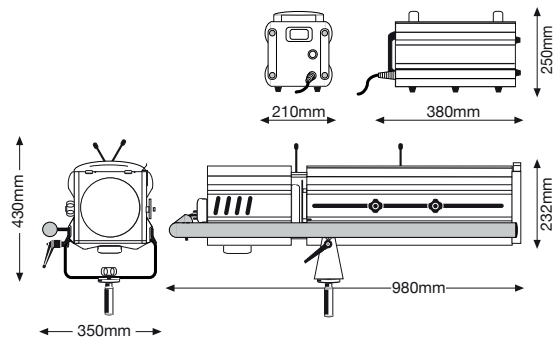

The most popular in the range, Canto 1200 MSD/MSR produces a well-defined, flat-field projection, ideal for use in medium-large-scale venues. It features a large, user-friendly side handle, strong mechanics and excellent optics. Standard delivery includes an external ballast, iris, mechanical dimmer, spigot, colour frame and 2m mains cable.

Il best-seller della gamma, Canto 1200 MSD/MSR produce un fascio di luce estremamente preciso, che lo rende perfetto per uso in proiezioni sulla media-lunga distanza.

Viene fornito di serie completo di unità ballast esterna, diaframma ad iride, dimmer meccanico, perno per stativo, telaio porta-gelatina e 2m cavo di alimentazione.

PRODUCT SPECS

lens type
double condenser+zoom

reflector
68mm dia. glass

microswitch
double-pole

ballast
external, PFC

colour frame
185x185mm

throw
10-40m

beam angle
8°-22°

	m Ø	2,5	2,7	2,9	3,1	3,3	3,6	3,8	4,0	4,2
NARROW	lux	3.863	3.291	2.838	2.472	2.173	1.925	1.717	1.541	1.391
	m	24	26	28	30	32	34	36	38	40
WIDE	m Ø	2,6	3,7	3,7	4,2	4,7	5,3	5,8	6,3	6,8
	lux	5.563	3.863	2.838	2.173	1.717	1.391	1.149	966	823
	m	10	12	14	16	18	20	22	24	26