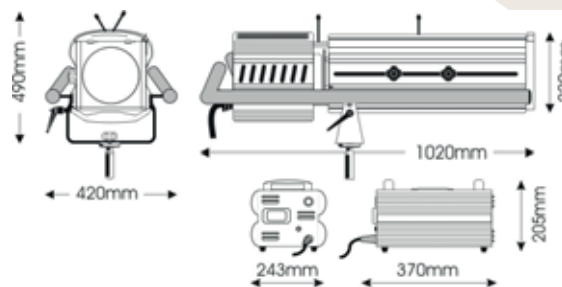

LDR recommends Philips lamps

PRODUCT SPECS

optical system
double condenser+zoom

reflector
68mm dia. glass

ballast
electronic, flicker-free ballast

colour frame
185x185mm

throw
10-50m

beam angle
8°-22°

voltage
180V/265V

lamp base
PGJx50

weight
22,0 kg - 8,5 kg ballast
70,0 kg - kit

The Canto 2000msr FF is an efficient, lightweight and extremely powerful 2K discharge followspot, ideal for all long-throw applications. It features the patented FastFit rear load lamp base system, which enables an easy lamp replacement in difficult stage conditions. Standard delivery includes iris, mechanical dimmer, spigot, colour frame and 2m mains cable.

Canto 2000msr FF è un seguipersona a scarica estremamente compatto e potente. Ha una resa ottica strabiliante, che lo rende lo strumento ideale per tutti gli utilizzi su lunghe distanze.

Utilizza la tecnologia FastFit, portalampada ad innesto rapido, che consente una semplice sostituzione della lampada anche in condizioni estreme. Fornito di serie completo di diaframma ad iride, dimmer meccanico, perno per stativo, telaio portagelatina e 2m cavo di alimentazione.

PHOTOMETRIC DATA 2000/2 GOLD

| | m Ø | 2,5 | 2,7 | 2,9 | 3,1 | 3,3 | 3,6 | 3,8 | 4,0 | 4,2 |
|--------|-----|-------|-------|-------|-------|-------|-------|-------|-------|-------|
| NARROW | lux | 4.681 | 3.988 | 3.439 | 2.996 | 2.633 | 2.332 | 2.080 | 1867 | 1.685 |
| | m | 24 | 26 | 28 | 30 | 32 | 34 | 36 | 38 | 40 |
| WIDE | m Ø | 3,2 | 3,7 | 4,2 | 4,7 | 5,3 | 5,8 | 6,3 | 6,8 | 7,4 |
| | lux | 5.100 | 3.747 | 2.869 | 2.267 | 1.836 | 1.517 | 1.275 | 1.086 | 937 |
| | m | 12 | 14 | 16 | 18 | 20 | 22 | 24 | 26 | 28 |