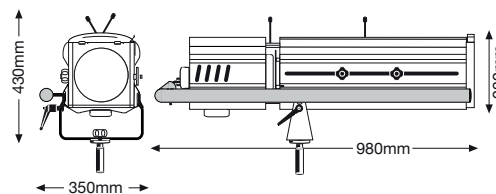

ACCESSORIES

20100106	colour frame
20100707	iris diaphragm
20100708	black-out iris diaphragm
20100807	gobo-holder, A/B size
20105106	5-col. colour changer, black
20105106B	5-col. colour changer, white
20102200	29mm dia spigot
20102401	black followspot tripod
20102402	chrome followspot tripod
20102900	stirrup-kit for suspension
20107180	flight-case with braking wheels, colour changer on
20107070	kit one-hand control iris+dowser
20109106	kit colour frame + front runners Canto kit

PRODUCT SPECS

optical system	double condenser+zoom
reflector	68mm dia. glass
microswitch	double
colour frame	185x185mm
throw	10-20m
beam angle	8°-22°
lamp base	GX9.5 (230V) - G22 (120V)
weight	19,8 kg - 62,8 kg kit

Compact, short to medium - throw 1200W tungsten halogen followspot. It features a large, user-friendly side handle, strong mechanics and excellent optics. Standard delivery includes iris, mechanical dimmer, spigot, colour frame and 2m mains cable.

Seguipersona a doppio condensatore ottico per lampade alogene da 1200W, ideale sulla breve-media distanza. Viene fornito di serie completo di diaframma ad iride, dimmer meccanico, perno per stativo telaio porta-gelatina e 2m cavo di alimentazione.

PHOTOMETRIC DATA CP90

	m Ø	1,7	1,8	2	2,1	2,2	2,4	2,5	2,7	2,8
NARROW	lux	2.118	1.805	1.556	1.356	1.191	1.055	941	845	763
	m	12	13	14	15	16	17	18	19	20
WIDE	m Ø	3,9	4,3	4,7	5,1	5,4	5,8	6,2	6,6	7
	lux	1.540	1.273	1.069	911	786	684	602	533	475
	m	10	11	12	13	14	15	16	17	18

SPECIALS

CANTO 1200 TH KIT includes/comprende	
followspot	seguipersona
colour changer on	c. colori montato
black tripod	stativo nero
CP90/EGT lamp	lampada CP90/EGT
flight case	flight case