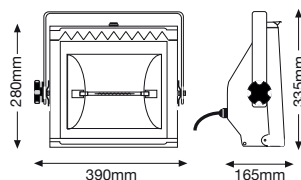

Diffusore simmetrico da 1000W adatto all'impiego su grandi aree per l'illuminazione generale d'ambiente. E' dotato di serie di doppio microinterruttore e sportello anteriore basculante, e consente il montaggio in modulo lineare o quadro di più unità. Fornito di serie di telaio portagelatina, vetro di protezione e 1,5m cavo di alimentazione.

PRODUCT SPECS

reflector
aluminium, symmetrical

microswitch
double-pole

colour frame
290x270mm

throw
2-10m

weight
5,3kg

ACCESSORIES

20100112	colour frame, black
20100112B	colour frame, white
20100112C	colour frame, silver
20100212	safety guard, black
20100492	4-leaf barndoor, black
20100492B	4-leaf barndoor, white
20100492C	4-leaf barndoor, silver
20100512	2-leaf barndoor, black
20100512B	2-leaf barndoor, white
20100512C	2-leaf barndoor, silver
20100612	3-leaf barndoor, black
20100612B	3-leaf barndoor, white
20100612C	3-leaf barndoor, silver
20101912	kit for square mounting
20102612	kit for linear mounting 2/3 Innos
20102614	kit for linear mounting 4 Innos
20100900	hook clamp
20101300	safety bond

PHOTOMETRIC DATA P2/7

HORIZONTAL	m Ø	4,0	6,0	8,0	10,0	12,0	14,0	16,0	18,0	20,0
	lux	4.875	2.167	1.219	750	542	398	305	241	195
m	2	3	4	5	6	7	8	9	10	
VERTICAL	m Ø	4,4	6,5	8,7	10,9	13,1	15,3	17,5	19,6	21,8
	lux	5.125	2.278	1.281	820	569	418	320	253	205
m	2	3	4	5	6	7	8	9	10	