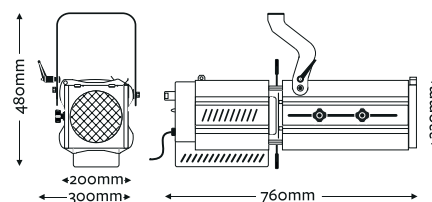

## ACCESSORIES

- 20100106 colour frame, black
- 20100706 iris diaphragm
- 20100806 gobo holder, A/B size
- 20100900 hook clamp
- 20101300 safety bond
- 20106019 colour scroller Xpress 19

A high efficiency, powerful 200W led module featuring a PWM dimming power source harnessed in the high specification optics of LDR profile spotlights.

**dimmer module**  
PWM (Pulse Width Modulation)

**supply volts**  
100/260VAC single phase

**colour frame**  
185x185mm

**throw**  
2-15m

**beam angle**  
18°-36°

**weight**  
16,1 kg

### PHOTOMETRIC DATA

5600K

NARROW	m Ø	2,2	2,5	2,9	3,2	3,5	3,8	4,1	4,4	4,8
	lux	3.057	2.341	1.849	1.498	1.238	1.040	886	764	666
	m	7	8	9	10	11	12	13	14	15
WIDE	m Ø	1,3	1,9	2,6	3,2	3,9	4,5	5,2	5,8	6,5
	lux	9.855	4.380	2.464	1.577	1.095	804	616	487	394
	m	2	3	4	5	6	7	8	9	10