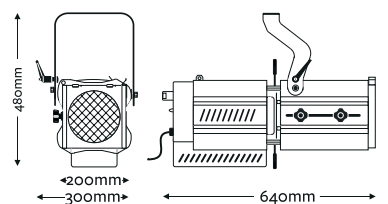

A high efficiency, powerful 200W led module featuring a PWM dimming power source harnessed in the high specification optics of LDR profile spotlights.

With a CRI rated >90, its excellent optical performance at any angle and beam shaping and an outstanding light output, the new Alba range is the professionals choice for all those applications where heat is an issue, power supply is limited and running costs need to be significantly reduced.

Alba riunisce l'elevatissima efficienza di un modulo LED da 200W a tecnologia dimmer PWM e l'ormai nota alta qualità ottica e meccanica dei sagomatori LDR.

Grazie ad un CRI (Colour Rendering Index) >90, l'eccelsa precisione di proiezione a qualsiasi angolo e sagomatura del fascio e l'incredibilmente omogenea resa ottica, la nuova gamma dei sagomatori Alba è la scelta ideale dei professionisti per tutte quelle installazioni dove la riduzione del calore, un limitato consumo di energia elettrica e la necessità di riduzione dei costi di gestione siano obiettivi prioritari.

supply volts
100/260VAC single phase

colour frame
185x185mm

throw
2-10m

beam angle
30°-55°

weight
15,9 kg

PHOTOMETRIC DATA

3200K

NARROW	m Ø	1,1	1,6	2,1	2,7	3,2	3,8	4,3
	lux	8.400	3.733	2.100	1.344	933	686	525
WIDE	m	2	3	4	5	6	7	8
	m Ø	2,1	3,1	4,2	5,2	6,2		
WIDE	lux	4.025	1.789	1.006	644	447		
	m	2	3	4	5	6		

PHOTOMETRIC DATA

5600K

NARROW	m Ø	1,1	1,6	2,1	2,7	3,2	3,8	4,3	4,8	5,4
	lux	13.525	6.011	3.381	2.164	1.503	1.104	845	668	541
WIDE	m	2	3	4	5	6	7	8	9	10
	m Ø	2,1	3,1	4,2	5,2	6,2	7,3			
WIDE	lux	6.525	2.900	1.631	1.044	725	533			
	m	2	3	4	5	6	7			