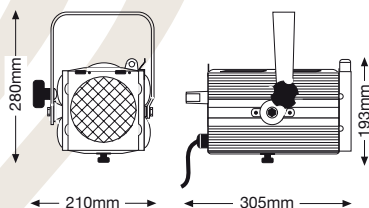

Fornito di serie completo di telaio portagelatina, rete di protezione e 1,5m cavo di alimentazione.

PRODUCT SPECS

lens type
120mm dia. pebble-convex

reflector
55mm dia. glass

microswitch
no

colour frame
150x150mm

throw
2-10m

beam angle
7°-58°

weight
4,3 kg

COMPATIBLE LAMPS

Lamp Type	Base	Power (W)	Voltage (V)	Temp (K)	Life (hrs)
M38	GY9.5	300W	230V/240V	2950K	2000 hrs
M40	GY9.5	500W	230V/240V	2950K	2000 hrs
T18	GY9.5	500W	230V/240V	3000K	360 hrs
T25	GY9.5	500W	230V/240V	3000K	360 hrs
T26	GY9.5	650W	230V/240V	3050K	600 hrs
T27	GY9.5	650W	230V/240V	3050K	600 hrs

LDR recommends Philips lamps

PHOTOMETRIC DATA T27

SPOT	m Ø	0,2	0,4	0,5	0,6	0,7	0,9	1,0	1,1	1,2
	lux		24.800	11.022	6.200	3.968	2.756	2.024	1.550	1.225
	m	2	3	4	5	6	7	8	9	10
FLOOD	m Ø	2,2	3,3	4,3	5,5	6,7	7,8	8,9	10,0	11,1
	lux		2.148	955	537	344	239	175	134	106
	m	2	3	4	5	6	7	8	9	10