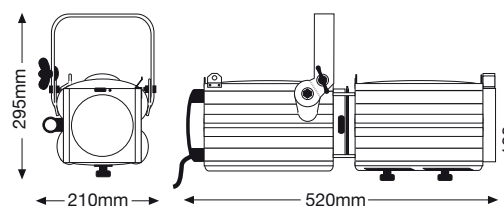

## COMPATIBLE LAMPS

<b>CDM -T/830</b>	G12	70W	3000K	12000 hrs
<b>CDM -T/942</b>	G12	70W	4200K	12000 hrs

LDR recommends Philips lamps

Ideal for closer-range highlighting, this 20°-40° profile spotlight produces a crisp flat beam particularly suited for projecting patterns or advertising logos in architectural and display applications. Available to special order in any colour from the RAL range, Soffio 20/40 is supplied with a built-in ballast, colour frame, 4 shutter blades and 1.5m mains cable.

Sagomatore a scarica da 70W con ottica a zoom 20°-40°, ideale per l'illuminazione di dettaglio o la proiezione di immagini da gobo in metallo o materiale plastico in ambiti architeturali. Disponibile su richiesta in qualsiasi colore della gamma RAL, viene fornito di serie con ballast incorporato, portagelatina, 4 ghigliottine sagomatrici ed 1.5m cavo di alimentazione.

## PRODUCT SPECS

<b>optical system</b>	double condenser+zoom
<b>reflector</b>	55mm dia.glass
<b>microswitch</b>	no
<b>ballast</b>	built-in- PFC
<b>colour frame</b>	125x125mm
<b>throw</b>	2-10m
<b>beam angle</b>	20°-40°
<b>voltage</b>	230V
<b>weight</b>	8,0kg

## PHOTOMETRIC DATA CDM-T 70/942

NARROW	m Ø	1,5	2,2	2,9	3,6	4,4	5,1
	lux	1.060	471	265	170	118	87
	m	2	3	4	5	6	7
WIDE	m Ø	0,7	1,1	1,4	1,8	2,1	2,5
	lux	2.750	1.222	688	440	306	224
	m	2	3	4	5	6	7