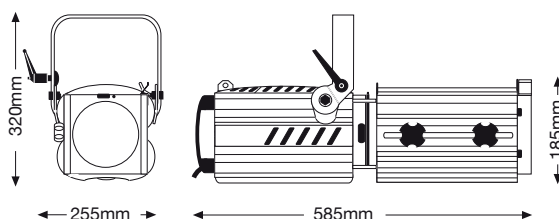

The wider-angle Suono D profile spotlight has a variable zoom focus from 20° to 40°, making it suitable for short-throw applications in display, retail and architectural lighting. Suono D20/40 is supplied with a built-in ballast, colour frame, 4 shutter blades and 1,5m mains cable.

Available to special order in any colour from the RAL range.

Sagomatore ad angolo largo regolabile da 20° a 40°, ideale all'impiego in applicazioni di tipo architeturale. Dispone di ottica a doppio condensatore, alloggiamento ghigliottine girevole, ed un'ampia scelta di accessori, che lo rendono un prodotto estremamente flessibile. Fornito di serie completo di ballast interno, telaio portagelatina, 4 ghigliottine sagomatrici ed 1,5m cavo di alimentazione.

A richiesta disponibile in qualsiasi colore della gamma RAL.

PRODUCT SPECS

optical system
double condenser+zoom

reflector
55mm dia. glass

microswitch
no

colour frame
150x150mm

throw
2-20 m

beam angle
20°-40°

voltage
208V / 230V / 240V

weight
11,8 kg

PHOTOMETRIC DATA MSD 250/2

	m Ø	0,7	1,1	1,4	1,8	2,1	2,8	3,5	4,2	4,9
NARROW	lux	11.750	5.222	2.938	1.880	1.306	734	470	326	240
	m	2	3	4	5	6	8	10	12	14
	m Ø	1,5	2,2	2,9	3,6	4,4	5,1	5,8	6,6	7,3
WIDE	lux	8.800	3.911	2.200	1.408	978	718	550	435	352
	m	2	3	4	5	6	7	8	9	10
	m Ø	1,5	2,2	2,9	3,6	4,4	5,1	5,8	6,6	7,3