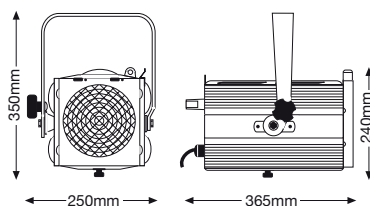

weight

5,6 kg

Quality, yet budget-priced, versatile 650W-1200W fresnel spotlight producing a variable-spread soft-edged beam.

It is ideal for general stage lighting illumination in medium-sized venues and is supplied with a colour frame, safety guard and 1,5m mains cable. A full range of accessories in different colours is available as optional extra.

Versatile illuminatore fresnel da 1000/1200W, di gamma economica e tuttavia di elevato standard qualitativo, che produce un fascio di luce regolabile e dai bordi soffici.

Particolarmente indicato per l'illuminazione generale di scena su distanze medio lunghe. Viene fornito di serie completo di telaio portagelatina, rete di protezione e 1,5m cavo di alimentazione, mentre un'ampia gamma di accessori è disponibile come optional.

ACCESSORIES

20100106	colour frame, black
20100106B	colour frame, white
20100106C	colour frame, silver
20100306	4-leaf barndoor, black
20100306B	4-leaf barndoor, white
20100306C	4-leaf barndoor, silver
20100306D	4-leaf barndoor, white/black
20100306E	4-leaf barndoor, silver/black
20100900	hook clamp
20101300	safety bond
20106019	colour scroller Xpress 19
20600006	plate 185x185mm for Xpress 19

PHOTOMETRIC DATA CP90

	m Ø	1,2	1,4	1,6	1,7	1,9	2,1	2,3	2,4	2,6
SPOT	lux	2.612	2.000	1.580	1.280	1.058	889	757	653	569
	m	7	8	9	10	11	12	13	14	15
FLOOD	m Ø	2,1	3,2	4,3	5,3	6,4	7,4	8,5	9,6	10,6
	lux	3.200	1.422	800	512	356	261	200	158	128
	m	2	3	4	5	6	7	8	9	10