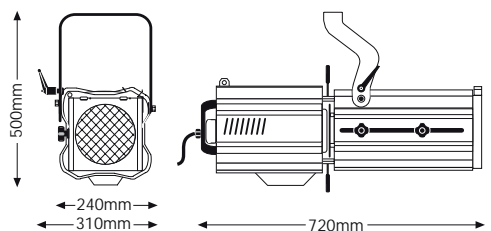

ACCESSORIES

20100106	colour frame, black
20100706	iris diaphragm
20100806	gobo holder, A/B size
20100900	hook clamp
20101100	alu-grip clamp
20101200	safety bond
20106019	colour scroller Xpress 19

PRODUCT SPECS

optical system
double condenser+zoom

reflector
68mm dia. glass

microswitch
double-pole

colour frame
185x185mm

throw
6-23m

beam angle
18°-36°

weight
14 kg