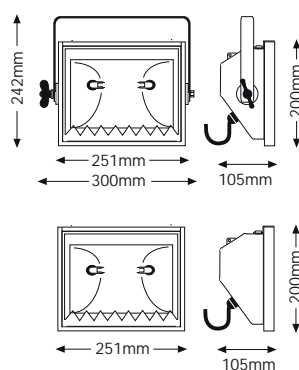

Rima A500F Pro is delivered complete with colour frame, single microswitch interlock for safe lamp replacement, safety glass and 1,5m mains cable.

Diffusore asimmetrico da 500W, di linea gradevole e di elevata resa ottica.

E' la scelta ideale per l'illuminazione omogenea di fondali e parti di scena da angolature oblique, anche in ambito professionale. Versione per utilizzo a modulo singolo. Si vedano gli altri modelli ed accessori per l'assemblaggio modulare. Viene fornito di serie completo di telaio porta-gelatina, microinterruttore, vetro di protezione e 1,5m cavo di alimentazione.

PRODUCT SPECS

reflector
aluminium, asymmetrical

microswitch
single pole

colour frame
244x195mm

throw
2-5m

weight
2,6kg

COMPATIBLE LAMPS

160W Plusline ES Small R7s 230V 3100lm 2000hrs

PHOTOMETRIC DATA K1

horizontal	m Ø	3,1	4,7	6,3	7,8	9,4	10,9	12,5	14,1	15,6
	lux	1.585	704	396	254	176	129	99	78	63
	m	2	3	4	5	6	7	8	9	10
vertical	m Ø	1,9	2,9	3,8	4,8	5,7	6,7	7,6	8,6	9,5
	lux	2.151	956	538	344	239	176	134	106	86
	m	2	3	4	5	6	7	8	9	10