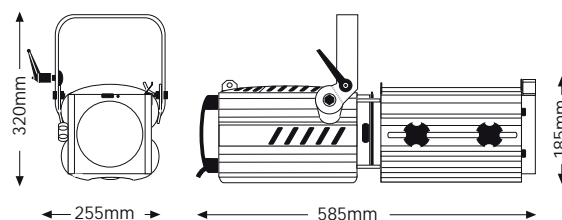

COMPATIBLE LAMPS

Phil ips MSD 250	GY9.5	6700K	3000hrs
Phil ips MSD 250/2	GY9.5	8500K	3000hrs

LDR recommends Phil ips lamps