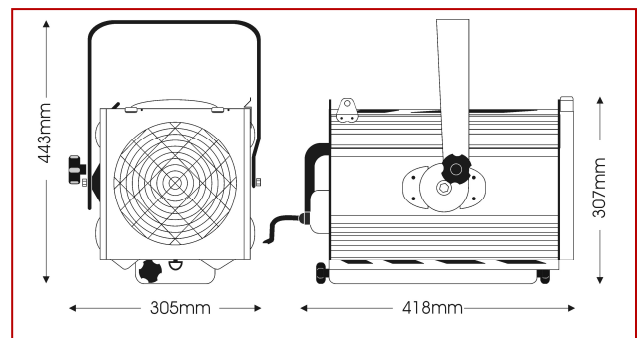

Características funcionales

Control del zoom	carro con desplazamiento mediante tornillo sinfín, mando trasero y delantero
Posición de funcionamiento	inclinación ±90° sobre el plano horizontal
Ajuste del haz	con visera de 4 hojas, accesorio
Control de la posición	bloqueo con freno de lira

Lámparas compatibles

2000W G22	CP55, CP75, 3200k 480 horas
2000W G22	CP92 3200k 400 horas
2000W GY16	CP72 3200K 480 horas
2500W G22	CP91 3200K 400 horas

LDR recomienda Philips

Accesorios

Porta-filtros extra	20100107	Rejilla de seguridad extra	20100207
Visera de 4 hojas	20100307		
Garra HD	20101000	Garra Alu-grip	20101100
Cable de seguridad acero	20101200		
Cambio de color Xpress 26	20106026	con placa 20600007	

Fotométrías

	Angulo mínimo									CP75
Ø haz	2.3	2.5	2.7	2.9	3.1	3.3	3.5	3.7	3.9	m
lux	1563	1331	1148	1000	879	779	694	623	563	
Distancia	12	13	14	15	16	17	18	19	20	m

	Angulo máximo									
Ø haz	4.2	5.6	7.0	8.4	9.8	11.2	12.6	14.0	15.4	m
lux	2200	1238	792	550	404	309	244	198	164	
Distancia	3	4	5	6	7	8	9	10	11	m

LUCI DELLA RIBALTA PROFESSIONAL LIGHTING PRODUCTS

tono® f2000 plus

2000W – 2500W

proyector fresnel

código:10901000

Proyector fresnel para lámpara halogena de 2000/2500W. extremadamente compacto, ligero y potente.

Dispone de carro para desplazar la lámpara con tornillo sinfín, freno de lira para posicionamiento vertical y doble micro interruptor de corte para sustitución de lámpara seguro. Se suministra con casquillo G22, porta-filtro, rejilla de seguridad y 1.5m cable de alimentación.

A pedido también disponible con casquillo GY16

Luci della Ribalta srl
Via Berna 14
46042 Castel Goffredo (MN), Italy
tel: +39 0376 771777
fax: +39 0376 772140
www.ldr.it info@ldr.it

issue: ap ©2009. LDR reserves the right to alter the specification without prior notice.