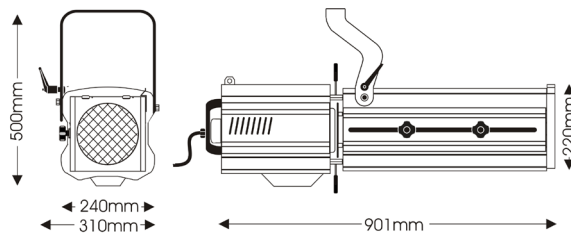

Características funcionales

Control del zoom	deslizante, con mandos laterales
Posición de funcionamiento	inclinación ±70° sobre el plano horizontal
Ajuste del haz	4 cuchillas en acero, incluida + diafragma iris, accesorio
Control de la posición	bloqueo de la lira con palanca

Lámparas compatibles

2000W	CP72 GY16 3200k 480 horas

Accesorios

Porta-filtros extra	■20100106		
Rejilla de seguridad extra	■20100206		
Diafragma iris	20100707	Telaio porta-gobo, M/D	20100807
Garra HD	20101000	Garra Alu-grip	20101100
Cable de seguridad acero	20101200		

Fotométrías

Angulo mínimo	CP72									
∅ haz	2.0	2.2	2.5	2.8	3.1	3.4	3.6	3.9	4.2	m
lux	2443	1870	1478	1197	989	831	708	611	532	
Distancia	14	16	18	20	22	24	26	28	30	m

Angulo máximo										
∅ haz	2.3	3.1	3.9	4.7	5.4	6.2	7.0	7.8	8.6	m
lux	5556	3152	2000	1389	1020	781	617	500	413	
Distancia	6	8	10	12	14	16	18	20	22	m

LUCI DELLA RIBALTA PROFESSIONAL LIGHTING PRODUCTS

tono® 8/22 plus

2000W

recorte óptico

código: ■10904020 □10904021 ■10904022

Recorte de ángulo estrecho para lámparas halógenas de 2000W. Ideal para uso en grandes instalaciones donde se requiera una calidad óptica sobresaliente y una proyección de gobo extremadamente nitida.

Dispone de sistema óptico de doble lente condensadora, cuerpo de cuchillas giratorio, zoom de 3 lentes y doble microinterruptor de corte para cambio de lámpara seguro.

Se suministra con portafiltros, rejilla de seguridad, 4 cuchillas y 2m cable de alimentación.

Luci della Ribalta srl
Via Berna 14
46042 Castel Goffredo (MN), Italy
tel: +39 0376 771777
fax: +39 0376 772140
www.ldr.it info@ldr.it

issue: ap ©2020. LDR reserves the right to alter the specification without prior notice.