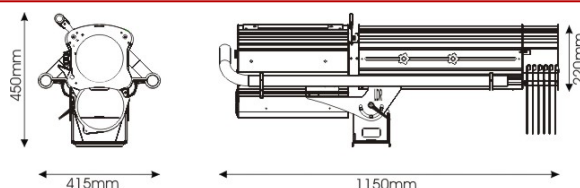

Caratteristiche ottiche

Sistema ottico	doppio condensatore + zoom		
Modulo LED	bianco, sostituibile		
Vita stimata del LED	50,000 ore a 25°C mantiene 70% dell'intensità originale		
Temperatura di colore	3200K or 6000K		
CRI (Colour Rendering Index)	Ra>90; R9>80; R12>75;		

Accessori

C.-colori 5 colori, dx	20105106	C.-colori 5 colori, sx	20105106
Cambia-colori a 6 colori	20105206	incluso	
Diaframma ad iride	20100707	incluso	
Telaio p.gobo B size	20100808		
Stativo nero	20102401		
Stativo LEV-LEG	20102400		
Perno per stativo ø29mm	20102200		
Testa fluida	20102100	inclusa	
Flight case	20107180	per seguipersona, stativo, c.colori	
Dimmer mobile clamp-on	20702071	incluso	
Remoto	20702072	Gateway per aggiornamento software	

Dati fotometrici

Angolo minimo		3200K – 32,8 lm/W (a 7500mA)								
Ø Fascio	2.4	3.1	3.7	4.3	4.9	5.5	6.1	6.7	7.3	m
lux	2704	1730	1201	883	676	534	433	357	300	
Distanza	20	25	30	35	40	45	50	55	60	m
Angolo massimo										
Ø Fascio	4.2	5.3	6.3	7.4	8.4	9.5	10.5	11.6	12.6	m
lux	913	585	406	298	228	181	146	121	102	
Distanza	20	25	30	35	40	45	50	55	60	m

Angolo minimo		6000K – 56,62 lm/W (a 7500mA)								
Ø Fascio	2.4	3.1	3.7	4.3	4.9	5.5	6.1	6.7	7.3	m
lux	2940	1802	1306	960	735	581	470	388	323	
Distanza	20	25	30	35	40	45	50	55	60	m
Angolo massimo										
Ø Fascio	4.2	5.3	6.3	7.4	8.4	9.5	10.5	11.6	12.6	m
lux	1155	739	513	377	289	228	185	160	134	
Distanza	20	25	30	35	40	45	50	55	60	m

astro 600

600W, 100/260VAC, DMX512 + RDM
seguipersona a LED

codice : 01607180 3200K
01607170 6000K

Il più potente seguipersona a LED della gamma LDR, ASTRO 600 produce un fascio di purissima, incredibilmente intensa luce bianca dalla perfetta distribuzione.

Un sistema LED di ultima generazione ed un'innovativa elettronica di gestione, garantiscono il più accurato controllo della stabilità della temperatura di colore durante il dimmeraggio, in più le sue 4 opzioni di velocità del dimming - Slow, Normal, Fast e Snap - fanno dell'Astro 600 il prodotto più performante della propria categoria.

Il design accattivante, le ridotte dimensioni, il peso contenuto e la semplicità di utilizzo ne fanno poi un seguipersona adatto a tutte le installazioni, anche quelle in spazi più angusti, sulle distanze medio-lunghe.

Astro 600 viene fornito completo di diaframma ad iride, cambia-colori removibile a 6 colori, dimmer digitale clamp-on, testa fluida con perno da 29mm, 2.5m cavo di alimentazione con Power-con montato.

Una vasta gamma di accessori completa la gamma.

LUCI DELLA RIBALTA PROFESSIONAL LIGHTING PRODUCTS

Luci della Ribalta srl
Via Berna 14
46042 Castel Goffredo (MN), Italy
tel: +39 0376 771777

www.ldr.it info@ldr.it

issue: ap ©2026. LDR reserves the right to alter the specification without prior notice.