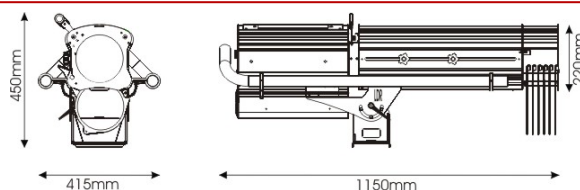

Accessori

C.-colori 5 colori, dx	20105106	C.-colori 5 colori, sx	20105106
Cambia-colori a 6 colori	20105206	incluso	
Diaframma ad iride	20100707	incluso	
Telaio p.gobo A/B size	20100807		
Stativo nero	20102401		
Stativo cromato	20102402		
Perno per stativo ø29mm	20102200		
Testa fluida	20102100	inclusa	
Flight case con chiusura a chiave, bianco	20107181	per seguipersona, stativo, c.colori	
Dimmer mobile clamp-on	20702071	incluso	
Telo PVC marino grigio per flightcase	20718001		
Remoto	20702072	Gateway per aggiornamento software	

Dati fotometrici

Angolo minimo	3200K – 32,8 lm/W (a 7500mA)									
Ø Fascio	2.4	3.1	3.7	4.3	4.9	5.5	6.1	6.7	7.3	m
lux	2704	1730	1201	883	676	534	433	357	300	
Distanza	20	25	30	35	40	45	50	55	60	m
Angolo massimo										
Ø Fascio	4.2	5.3	6.3	7.4	8.4	9.5	10.5	11.6	12.6	m
lux	913	585	406	298	228	181	146	121	102	
Distanza	20	25	30	35	40	45	50	55	60	m

Angolo minimo	6000K – 56,62 lm/W (a 7500mA)									
Ø Fascio	2.4	3.1	3.7	4.3	4.9	5.5	6.1	6.7	7.3	m
lux	2940	1802	1306	960	735	581	470	388	323	
Distanza	20	25	30	35	40	45	50	55	60	m
Angolo massimo										
Ø Fascio	4.2	5.3	6.3	7.4	8.4	9.5	10.5	11.6	12.6	m
lux	1155	739	513	377	289	228	185	160	134	
Distanza	20	25	30	35	40	45	50	55	60	m

astro 600 kit tropical

600W, 100/260VAC, DMX512 + RDM
seguipersona a LED

codice : K01607280 3200K
K01607270 6000K

Il più potente seguipersona a LED della gamma LDR, ASTRO 600 produce un fascio di purissima, incredibilmente intensa luce bianca dalla perfetta distribuzione.

Un sistema LED di ultima generazione ed un'innovativa elettronica di gestione, garantiscono il più accurato controllo della stabilità della temperatura di colore durante il dimmeraggio, in più le sue 4 opzioni di velocità del dimming - Slow, Normal, Fast e Snap - fanno dell'Astro 600 il prodotto più performante della propria categoria.

Il design accattivante, le ridotte dimensioni, il peso contenuto e la semplicità di utilizzo ne fanno poi un seguipersona adatto a tutte le installazioni, anche quelle in spazi più angusti, sulle distanze medio-lunghe.

La versione speciale tropical permette di usare Astro 600 in ambienti umidi e garantisce una lunga vita alle sue parti elettroniche.

Astro 600 kit tropical viene fornito completo di diaframma ad iride, cambia-colori removibile a 6 colori, dimmer digitale clamp-on, testa fluida con perno da 29mm, 2.5m cavo di alimentazione con Power-con montato, stativo, flightcase con chiusura a chiave con ruote frenate e telo PVC marino grigio.

Luci della Ribalta srl
Via Berna 14
46042 Castel Goffredo (MN), Italy
tel: +39 0376 771777

www.ldr.it info@ldr.it

issue: ap ©2026. LDR reserves the right to alter the specification without prior notice.