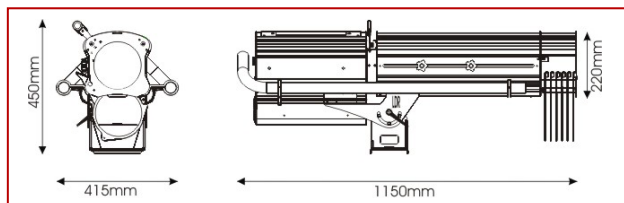

Sistema ottico	doppio condensatore + zoom
Modulo LED	bianco, sostituibile
Vita stimata del LED	50,000 ore a 25°C mantiene 70% dell'intensità originale
Temperatura di colore	3200K or 6000K
CRI (Colour Rendering Index)	Ra>90; R9>80; R12>75;

Accessori

C.-colori 5 colori, dx	20105106	C.-colori 5 colori, sx	20105106
Cambia-colori a 6 colori	20105206	incluso	
Diaframma ad iride	20100707	incluso	
Telaio p.gobo B size	20100808		
Stativo nero	20102401		
Stativo LEV-LEG	20102400		
Perno per stativo ø29mm	20102200		
Testa fluida	20102100	inclusa	
Flight case	20107180	per seguipersona, stativo, c.colori	
Dimmer mobile clamp-on	20702071	incluso	
Remoto	20702072	Gateway per aggiornamento software	

Dati fotometrici

Angolo minimo		3200K – 32,8 lm/W (a 7500mA)									
Ø Fascio	2.4	3.1	3.7	4.3	4.9	5.5	6.1	6.7	7.3	7.9	m
lux	2704	1730	1201	883	676	534	433	357	300		
Distanza	20	25	30	35	40	45	50	55	60		m
Angolo massimo											
Ø Fascio	4.2	5.3	6.3	7.4	8.4	9.5	10.5	11.6	12.6		m
lux	913	585	406	298	228	181	146	121	102		
Distanza	20	25	30	35	40	45	50	55	60		m

Angolo minimo		6000K – 56,62 lm/W (a 7500mA)									
Ø Fascio	2.4	3.1	3.7	4.3	4.9	5.5	6.1	6.7	7.3	7.9	m
lux	2940	1802	1306	960	735	581	470	388	323		
Distanza	20	25	30	35	40	45	50	55	60		m
Angolo massimo											
Ø Fascio	4.2	5.3	6.3	7.4	8.4	9.5	10.5	11.6	12.6		m
lux	1155	739	513	377	289	228	185	160	134		
Distanza	20	25	30	35	40	45	50	55	60		m

astro 600 kit

600W, 100/260VAC, DMX512 + RDM
seguipersona a LED

codice : K01607180 3200K
K01607170 6000K

Il più potente seguipersona a LED della gamma LDR, ASTRO 600 produce un fascio di purissima, incredibilmente intensa luce bianca dalla perfetta distribuzione.

Un sistema LED di ultima generazione ed un'innovativa elettronica di gestione, garantiscono il più accurato controllo della stabilità della temperatura di colore durante il dimmeraggio, in più le sue 4 opzioni di velocità del dimming - Slow, Normal, Fast e Snap - fanno dell'Astro 600 il prodotto più performante della propria categoria.

Il design accattivante, le ridotte dimensioni, il peso contenuto e la semplicità di utilizzo ne fanno poi un seguipersona adatto a tutte le installazioni, anche quelle in spazi più angusti, sulle distanze medio-lunghe.

Astro 600 kit viene fornito completo di diaframma ad iride, cambia-colori removibile a 6 colori, dimmer digitale clamp-on, testa fluida con perno da 29mm, 2.5m cavo di alimentazione con Power-con montato, stativo e flightcase con ruote frenate.

Una vasta gamma di accessori completa la gamma.

LUCI DELLA RIBALTA PROFESSIONAL LIGHTING PRODUCTS

Luci della Ribalta srl
Via Berna 14
46042 Castel Goffredo (MN), Italy
tel: +39 0376 771777

www.ldr.it info@ldr.it

issue: ap ©2026. LDR reserves the right to alter the specification without prior notice.